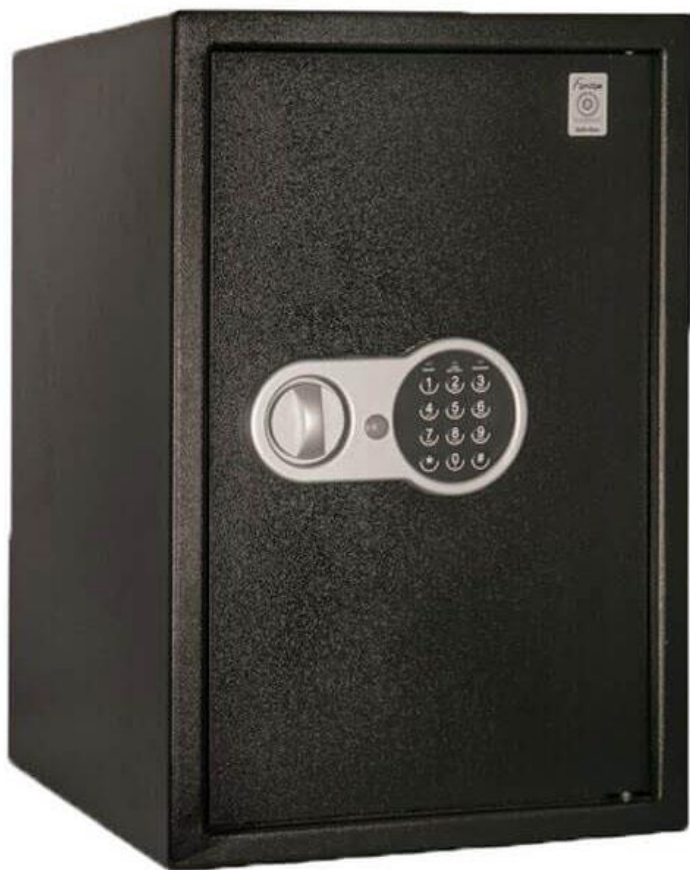

گاو صندوق دیجیتالی مدل ES52

مشخصات فنی :

- ابعاد خارجی : ارتفاع 52 عرض 35 عمق 36
- وزن : 22 کیلوگرم
- تعداد زبانه‌ها : 2 زبانه فولادی
- ضخامت ورق درب 4 میلیمتر
- ضخامت ورق بدنه 2 میلیمتر
- چراغ هشدار دهنده جهت تعویض باتری
- قابلیت رمز دهی 4 تا 8 رقم
- دارای کلید اضطراری در صورت فراموش شدن رمز
- در صورت ورود رمز اشتباه توسط افراد غیر مجاز سیستم به مدت 5 دقیقه رمز نمی پذیرد
- چهار سوراخ در کف و بدنه جهت اتصال به زمین یا دیوار
- چهار عدد پیچ رول بولت و باتری

جهت مشاهده قیمت روی عکس کلیک کنید

جهت دریافت اطلاعات بیشتر و دریافت قیمت با ما در تماس باشید.

آدرس : بزرگراه فتح ، خیابان خلیج فارس ، خیابان حیدری ، نبش کوچه یازدهم ، پلاک ۳۳ و ۳۵

تلفن : ۰۹۱۲۸۳۳۴۱۴۸ / ۰۲۱۶۶۲۶۳۱۳۷