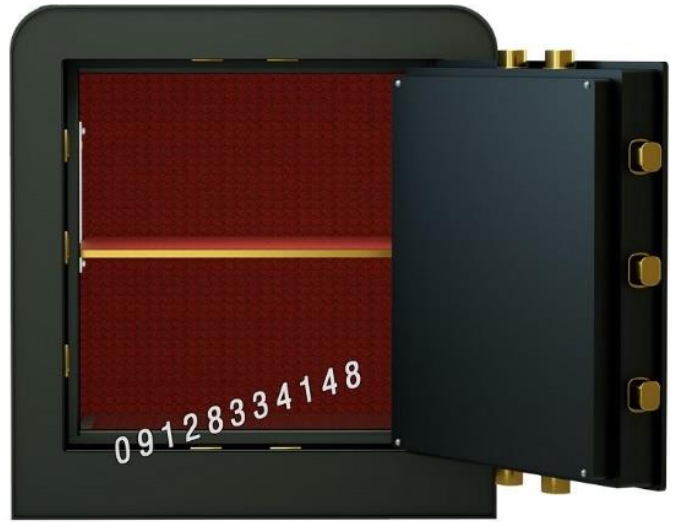

جهت مشاهده قیمت و سایر مشخصات بر
روی عکس کلیک کنید

گاوصندوق سدید مدل LE 550

✓ ابعاد خارجی : ارتفاع 55	عرض 52	عمق 46
✓ ابعاد داخلی : ارتفاع 40	عرض 46	عمق 33
✓ وزن : 110 کیلوگرم	✓ مکانیزم زبانه بندی سه جهته ضد دیلم	
✓ مکانیزم ضد سرقت دارد	✓ بدنه ضد حریق (عایق نسوز)	
✓ زبانه های فولادی به قطر 32 میلیمتر است	✓ دارای طبقه متحرک	
✓ جنس بدنه : ورق صنعتی ST37	✓ جداره 3 سانتی متری پشم سنگ نسوز	
✓ ضخامت درب : 10 سانتی متر	✓ لولا داخلی (قابل جدا شدن)	
✓ قابلیت اتصال به زمین با استفاده از پیچ رول بولت	✓ دارای رمز دیجیتال LE و قفل کلیدی (جهت باز کردن هر دو نیاز است)	

مسئول خدمات : 09102230225

مسئول فروش : 09128334148

دفتر شرکت : 021-66263137

آدرس : خلیج فارس ، خ ابوسعید شرقی ، خ حیدری ، کوچه یازدهم ، پلاک 35 تلفن : 09128334148 / 02166263137