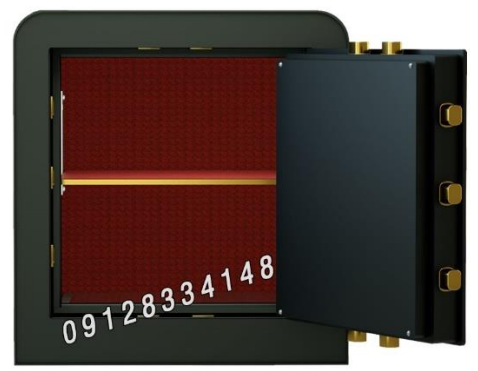

## گاو صندوق سدید مدل 550 PRO

✓ ابعاد خارجی : ارتفاع 55 عرض 52 عمق 46	✓ وزن : 110 کیلوگرم
✓ ابعاد داخلی : ارتفاع 40 عرض 46 عمق 33	✓ مکانیزم ضد سرقت دارد
✓ مکانیزم زبانه بندی سه جهته ضد دیلم	✓ جنس بدنه : ورق صنعتی ST37
✓ بدنه ضد حریق (عایق نسوز)	✓ ضخامت درب : 10 سانتی متر
✓ دارای طبقه متحرک	✓ قابلیت اتصال به زمین با استفاده از پیچ رول بولت
✓ جداره 3 سانتی متری پشم سنگ نسوز	
✓ لولا داخلی (قابل جدا شدن)	
✓ دارای رمز دیجیتالی Pro و قفل کلیدی (جهت باز کردن هر دو نیاز است)	

## گاوصندوق سدید مدل LE 550

✓ ابعاد خارجی : ارتفاع 55	عرض 52	عمق 46
✓ ابعاد داخلی : ارتفاع 40	عرض 46	عمق 33
✓ وزن : 110 کیلوگرم	✓ مکانیزم زبانه بندی سه جهته <b>ضد دیلم</b>	
✓ مکانیزم <b>ضد سرقت</b> دارد	✓ بدنه <b>ضد حریق</b> (عایق نسوز)	
✓ زبانه های فولادی به قطر 32 میلیمتر است	✓ دارای طبقه متحرک	
✓ جنس بدنه : ورق صنعتی ST37	✓ جداره 3 سانتی متری پشم سنگ نسوز	
✓ ضخامت درب : 10 سانتی متر	✓ لولا داخلی (قابل جدا شدن)	
✓ قابلیت اتصال به زمین با استفاده از پیچ رول بولت	✓ دارای رمز دیجیتال LE و قفل کلیدی (جهت باز کردن هر دو نیاز است)	