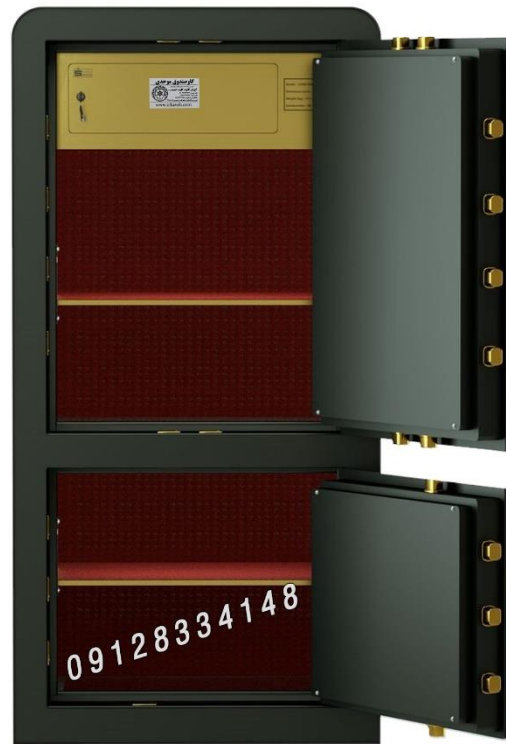

جهت مشاهده قیمت و سایر مشخصات بر
روی عکس کلیک کنید

گاو صندوق سدید مدل 1200 D LE

✓ ابعاد خارجی : ارتفاع 120 عرض 60 عمق 50	
✓ ابعاد داخلی طبقه بالا : ارتفاع 66 عرض 54 عمق 37	
✓ ابعاد داخلی طبقه پایین : ارتفاع 40 عرض 54 عمق 37	
✓ ابعاد صندوقچه داخلی : ارتفاع 20 عرض 54 عمق 31	
✓ وزن : 220 کیلوگرم	✓ مکانیزم زبانه بندی سه جهته ضد دیلم
✓ مکانیزم ضد سرقت دارد	✓ بدنه ضد حریق (عایق نسوز)
✓ زبانه های فولادی به قطر 32 میلیمتر است	✓ دارای طبقه متحرک
✓ جنس بدنه : ورق صنعتی ST37	✓ جداره 3 سانتی متری پشم سنگ نسوز
✓ ضخامت درب : 10 سانتی متر	✓ لولا داخلی (قابل جدا شدن)
✓ قابلیت اتصال به زمین با استفاده از پیچ رول بولت	✓ دارای رمز دیجیتالی PRO و قفل کلیدی (جهت باز کردن هر دو نیاز است)

مسئول خدمات : 09102230225

مسئول فروش : 09128334148

دفتر شرکت : 021-66263137