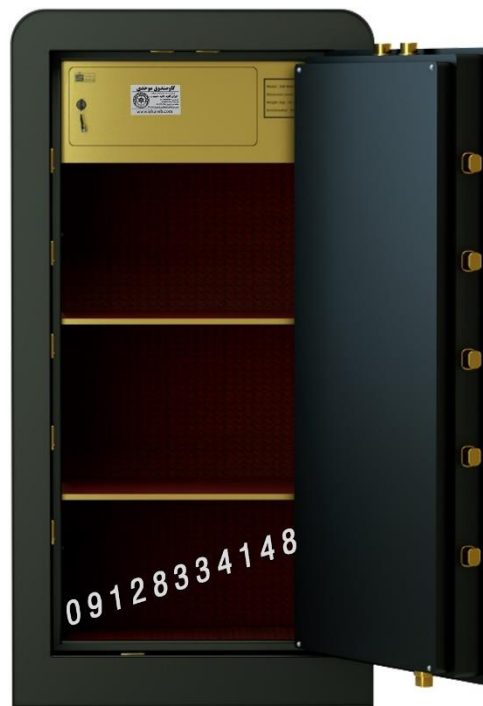

جهت مشاهده قیمت و سایر مشخصات بر
روی عکس کلیک کنید

گاو صندوق سدید مدل 1000 LE

✓ ابعاد خارجی : ارتفاع 100 عرض 52 عمق 46	
✓ ابعاد داخلی : ارتفاع 86 عرض 46 عمق 33	
✓ ابعاد صندوقچه داخلی : ارتفاع 20 عرض 46 عمق 27	
✓ وزن : 061 کیلوگرم	✓ مکانیزم زبانه بندی سه جهته ضد دیلم
✓ مکانیزم ضد سرقت دارد	✓ بدنه ضد حریق (عایق نسوز)
✓ زبانه های فولادی به قطر 32 میلیمتر است	✓ دارای طبقه متحرک
✓ جنس بدنه : ورق صنعتی ST37	✓ جداره 3 سانتی متری پشم سنگ نسوز
✓ ضخامت درب : 10 سانتی متر	✓ لولا داخلی (قابل جدا شدن)
✓ قابلیت اتصال به زمین با استفاده از پیچ رول بولت	✓ دارای رمز دیجیتالی LE و قفل کلیدی (جهت باز کردن هر دو نیاز است)

دفتر شرکت : 021-66263137   مسئول فروش : 09128334148   مسئول خدمات : 09102230225

آدرس : خلیج فارس ، خ ابوسعید شرقی ، خ حیدری ، کوچه یازدهم ، پلاک 35   تلفن : 09128334148 / 02166263137