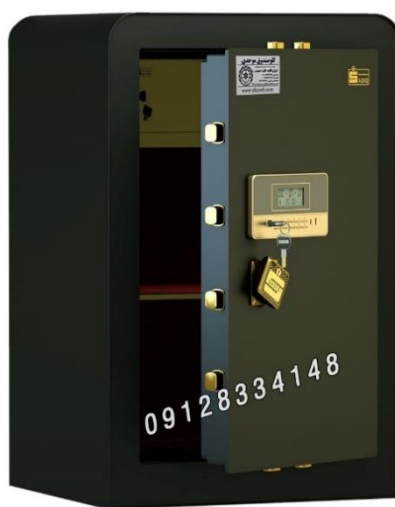

## گاوصندوق سدید مدل 800 PRO

✓ ابعاد خارجی : ارتفاع 80 عرض 52 عمق 46	
✓ ابعاد داخلی : ارتفاع 66 عرض 46 عمق 33	
✓ ابعاد صندوقچه داخلی : ارتفاع 20 عرض 46 عمق 27	
✓ وزن : 140 کیلوگرم	✓ مکانیزم زبانه بندی سه جهته <b>ضد دیلم</b>
✓ مکانیزم <b>ضد سرقت</b> دارد	✓ بدنه <b>ضد حریق</b> (عایق نسوز)
✓ زبانه های فولادی به قطر 32 میلیمتر است	✓ دارای طبقه متحرک
✓ جنس بدنه : ورق صنعتی ST37	✓ جداره 3 سانتی متری پشم سنگ نسوز
✓ ضخامت درب : 10 سانتی متر	✓ لولا داخلی ( قابل جدا شدن )
✓ قابلیت اتصال به زمین با استفاده از پیچ رول بولت	✓ دارای رمز دیجیتالی PRO و قفل کلیدی ( جهت باز کردن هر دو نیاز است )

## گاوسندوق سدید مدل 800 LE

✓ ابعاد خارجی : ارتفاع 80 عرض 52 عمق 46	
✓ ابعاد داخلی : ارتفاع 66 عرض 46 عمق 33	
✓ ابعاد صندوقچه داخلی : ارتفاع 20 عرض 46 عمق 27	
✓ وزن : 125 کیلوگرم	✓ مکانیزم زبانه بندی سه جهته <b>ضد دیلم</b>
✓ مکانیزم <b>ضد سرقت</b> دارد	✓ بدنه <b>ضد حریق</b> (عایق نسوز)
✓ زبانه های فولادی به قطر 32 میلیمتر است	✓ دارای طبقه متحرک
✓ جنس بدنه : ورق صنعتی ST37	✓ جداره 3 سانتی متری پشم سنگ نسوز
✓ ضخامت درب : 10 سانتی متر	✓ لولا داخلی ( قابل جدا شدن )
✓ قابلیت اتصال به زمین با استفاده از پیچ رول بولت	✓ دارای رمز دیجیتالی LE و قفل کلیدی ( جهت باز کردن هر دو نیاز است )