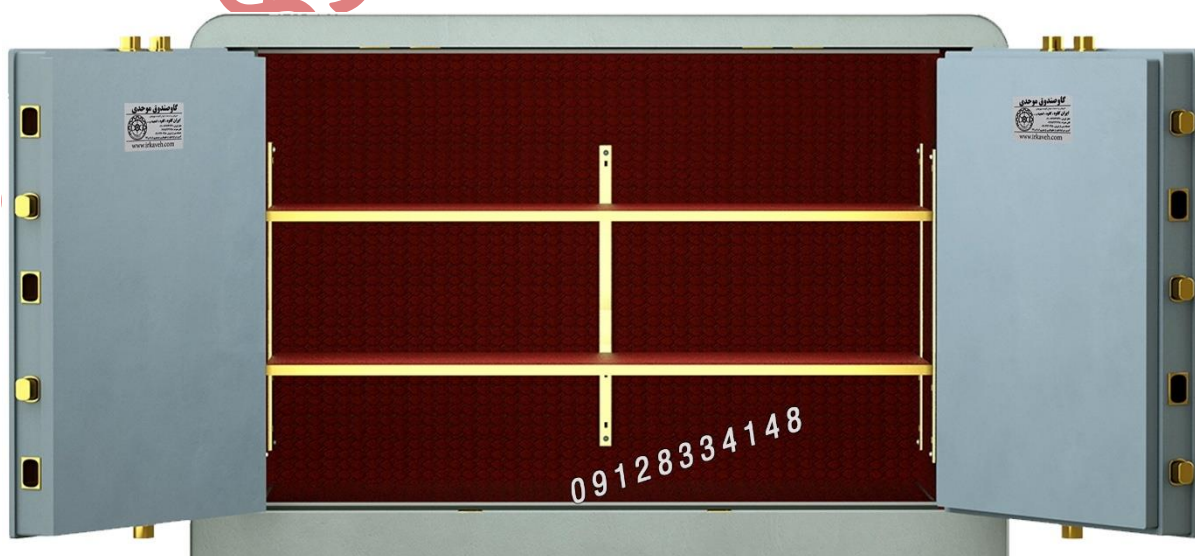

## گاو صندوق زیر وتری سدید

جهت مشاهده قیمت و سایر مشخصات بر روی عکس کلیک کنید

✓ ابعاد خارجی : ارتفاع 80 عرض 120 عمق 60	✓ وزن : 300 کیلوگرم
✓ ابعاد داخلی : ارتفاع 68 عرض 112 عمق 47	✓ مکانیزم ضد سرقت دارد
✓ مکانیزم زبانه بندی سه جهته ضد دیلم	✓ جنس بدنه : ورق صنعتی ST37
✓ بدنه ضد حریق (عایق نسوز)	✓ ضخامت درب : 11 سانتی متر
✓ دارای طبقه متحرک	✓ قابلیت اتصال به زمین با استفاده از پیچ رول بولت
✓ جداره 4 سانتی متری پشم سنگ نسوز	✓ دارای رمز دیجیتال PRO و قفل کلیدی (جهت باز کردن هر دو نیاز است)
✓ لولا داخلی (قابل جدا شدن)	