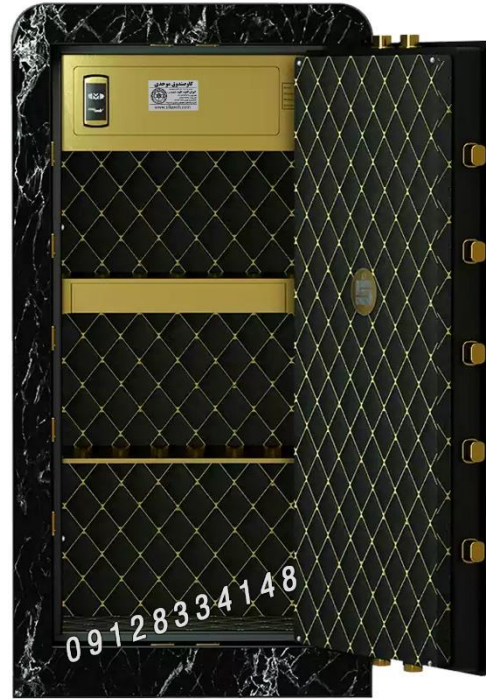

جهت مشاهده قیمت و سایر مشخصات بر
روی عکس کلیک کنید

گاو صندوق سدید مدل 1000 PRO MAX

✓ ابعاد خارجی : ارتفاع 100 عرض 52 عمق 46	✓ وزن : 160 کیلوگرم
✓ ابعاد داخلی : ارتفاع 86 عرض 46 عمق 33	✓ مکانیزم ضد سرقت دارد
✓ ابعاد صندوقچه داخلی : ارتفاع 20 عرض 46 عمق 27	✓ زبانه های فولادی به قطر 32 میلیمتر است
✓ مکانیزم زبانه بندی سه جهته ضد دیلم	✓ جنس بدنه : ورق صنعتی ST37
✓ بدنه ضد حریق (عایق نسوز)	✓ ضخامت درب : 11 سانتی متر
✓ دارای طبقه متحرک	✓ قابلیت اتصال به زمین با استفاده از پیچ رول بولت
✓ جداره 3 سانتی متری پشم سنگ نسوز	
✓ لولا داخلی (قابل جدا شدن)	
✓ دارای رمز دیجیتالی PRO و قفل کلیدی (جهت باز کردن هر دو نیاز است)	

مسئول خدمات : 09102230225

مسئول فروش : 09128334148

دفتر شرکت : 021-66263137