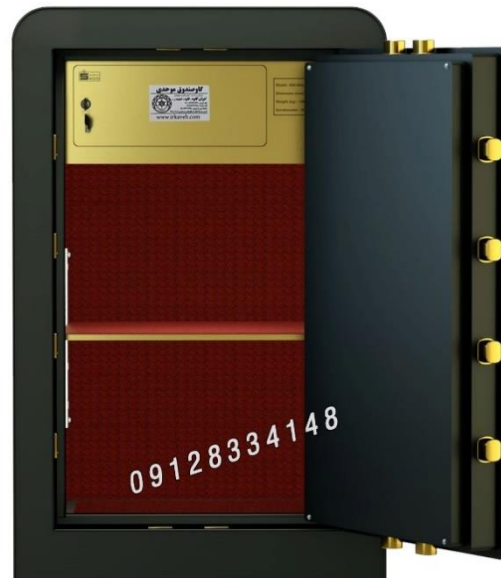

جهت مشاهده قیمت و سایر مشخصات بر
روی عکس کلیک کنید

گاوسندوق سدید مدل 800 LE

✓ ابعاد خارجی : ارتفاع 80 عرض 52 عمق 46	
✓ ابعاد داخلی : ارتفاع 66 عرض 46 عمق 33	
✓ ابعاد صندوقچه داخلی : ارتفاع 20 عرض 46 عمق 27	
✓ وزن : 125 کیلوگرم	✓ مکانیزم زبانه بندی سه جهته ضد دیلم
✓ مکانیزم ضد سرقت دارد	✓ بدنه ضد حریق (عایق نسوز)
✓ زبانه های فولادی به قطر 32 میلیمتر است	✓ دارای طبقه متحرک
✓ جنس بدنه : ورق صنعتی ST37	✓ جداره 3 سانتی متری پشم سنگ نسوز
✓ ضخامت درب : 10 سانتی متر	✓ لولا داخلی (قابل جدا شدن)
✓ قابلیت اتصال به زمین با استفاده از پیچ رول بولت	✓ دارای رمز دیجیتالی LE و قفل کلیدی (جهت باز کردن هر دو نیاز است)

مسئول خدمات : 09102230225

مسئول فروش : 09128334148

دفتر شرکت : 021-66263137

آدرس : خلیج فارس ، خ ابوسعید شرقی ، خ حیدری ، کوچه یازدهم ، پلاک 35 ، تلفن : 09128334148 / 02166263137